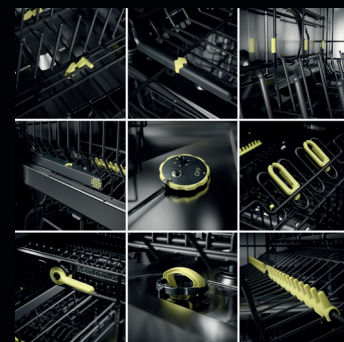

## Construit pour durer 20 ans

- Une construction robuste en acier inoxydable 8 Steel
- Des performances de nettoyage supérieures sans angles morts
- De grandes capacités XL et XXL avec un chargement supérieur aux standards de plus 15%
- Des composants durables : échangeur thermique et moteurs à induction économes et silencieux
- Une modularité astucieuse et haute en couleur avec des supports uniques pour chaque type de vaisselle